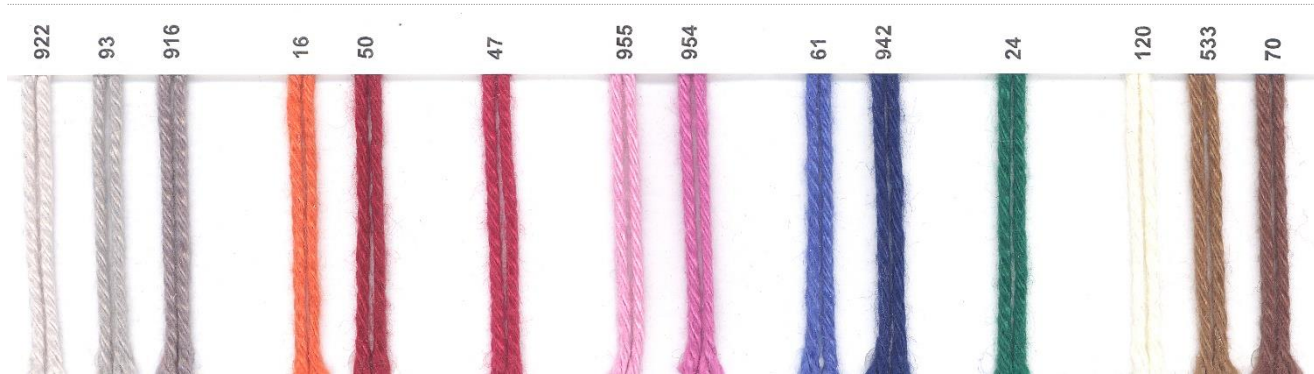

Farbkarte / carte de coloris / shade card

NeC 3/3

Baumwollzwirn mercerisiert
retor de coton mercerise
cotton twine mercerized

100% CO

922

93

916

16